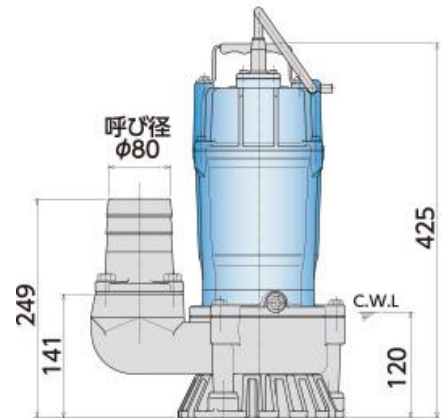

新商品

小型水中ポンプ 3インチタイプ(100V)

HS2.4S型との性能比較図
周波数：50Hz

新製品(HS3.75SL)
現行品(HS2.4S)

大流量化

50/60Hz共通標準仕様

吐出し口径 mm	型式	出力 kW	相・電圧 V	全揚程 m	吐出し量 m³/min	始動方式	質量(重量) kg	異物通過径 mm	キャブタイヤケーブル			
									材質	心数×断面積 mm²	仕上外径 mm	長さ m
80	HS3.75SL	0.75	単 100	6.5	0.25	コンデンサ運転	19.6	7	VCT	3×1.25	10.1	5

●表示質量は、ケーブルを除くポンプ単体の質量です。

家庭用電源の单相100Vで
手軽に扱えます。

株式会社 **タガワ**

お気軽にお問い合わせください。

広島営業所 広島市安佐南区八木5丁目10番17号 TEL 082-873-1425
 広島西営業所 広島市安佐南区伴中央3丁目2034-14 TEL 082-830-1070
 広島東営業所 広島市東区福田1丁目80-2 TEL 082-899-2622