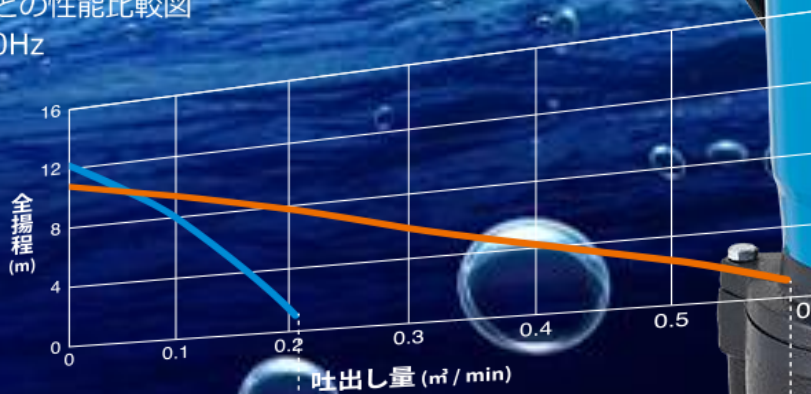

新商品

小型水中ポンプ 3インチタイプ(100V)

HS2.4S型との性能比較図
周波数：50Hz

新製品(HS3.75SL)
現行品(HS2.4S)

大流量化

50/60Hz共通標準仕様

吐出し口径 mm	型式	出力 kW	相・電圧 V	全揚程 m	吐出し量 m³/min	始動方式	質量(重量) kg	異物通過径 mm	キャブタイヤケーブル			
									材質	心数×断面積 mm²	仕上外径 mm	長さ m
80	HS3.75SL	0.75	単 100	6.5	0.25	コンデンサ運転	19.6	7	VCT	3×1.25	10.1	5