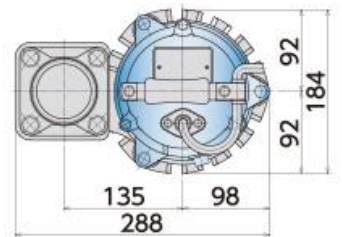

新商品

小型水中ポンプ 3インチタイプ(100V)

HS2.4S型との性能比較図
周波数：50Hz

新製品(HS3.75SL)
現行品(HS2.4S)

大流量化

50/60Hz共通標準仕様

吐出し口径 mm	型式	出力 kW	相・電圧 V	全揚程 m	吐出し量 m³/min	始動方式	質量(重量) kg	異物通過径 mm	キャブタイヤケーブル			
									材質	心数×断面積 mm²	仕上外径 mm	長さ m
80	HS3.75SL	0.75	単 100	6.5	0.25	コンデンサ運転	19.6	7	VCT	3×1.25	10.1	5

●表示質量は、ケーブルを除くポンプ単体の質量です。

家庭用電源の单相100Vで
手軽に扱えます。

株式会社 **タガワ**

お気軽にお問い合わせください。

広島営業所 広島市安佐南区八木5丁目10番17号 TEL 082-873-1425
 広島西営業所 広島市安佐南区伴中央3丁目2034-14 TEL 082-830-1070
 広島東営業所 広島市東区福田1丁目80-2 TEL 082-899-2622