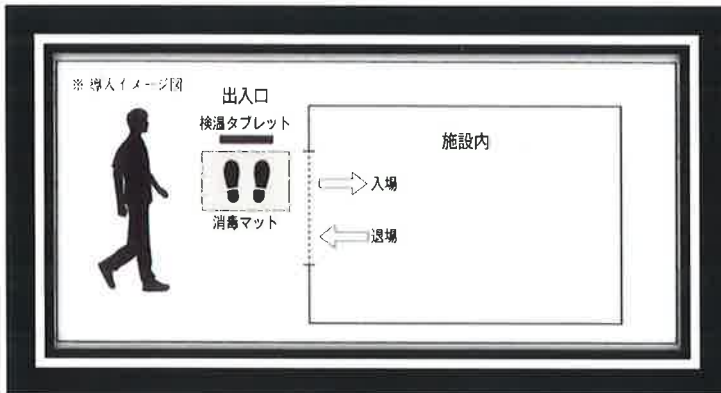

コロナ拡散防止！ お客様に安心をプラス！

A I 顔認証体温検知 ソリューションシステム

オフィス・病院・飲食店・商業施設・公共施設など
人が集まる場所の出入りに設置

顔認識

⇒個人特定検知

マスクの有無検知

⇒自動認識でアラート

非接触体温検知

⇒高温異常の場合画面表示とアラート

データソース

⇒顔・体温のデータ保存・レポート

本システムの特長

- 1) タブレットをのぞき込む事で瞬時に検温及び、マスク着用の有無を判断しアナウンス
- 2) 検温と靴底の消毒を同時に実施することにより、効果的な複合予防手段
- 3) 施設に合わせて設置スペースを自由に設定可能
- 4) 持ち運びが容易で、屋外イベント会場等の出入口でも使用可能(イベント規模に合わせて複数台の持込み設置可能)
- 5) 低価格で早期導入が可能(設置後すぐに稼働)
- 6) 入場時検温の実施を予告することにより、体温の高い感染者等の来場を抑止する効果が見込める
- 7) 会社内での社員の出勤管理にも使用可能

ご利用シーン

飲食店

スタッフの体調管理やお客様の体温測定

小規模イベント

入口に設置して来場者の検温実施

クリニック/サロン

受付時の来院者検温とマスク着用徹底

オフィスや施設受付