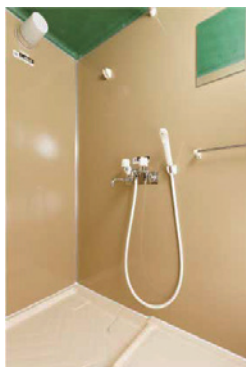

■ 寸法図 [FS2-20SB] (単位: mm)

※写真はFS2-20R、FS2-20Sタイプです。