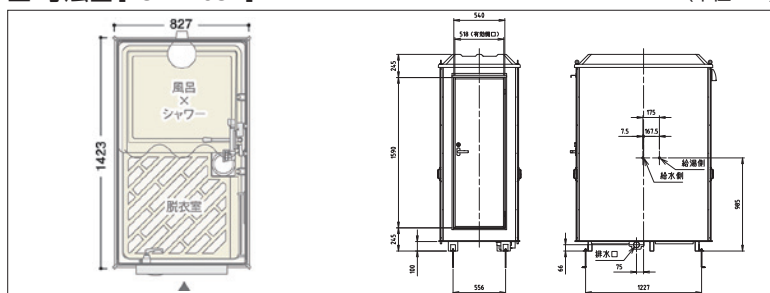

#### ■ 寸法図 [UB-18] (単位: mm)

#### ■ 仕様

メーカー	株式会社ハマネツ		メーカー	株式会社ハマネツ	
型式	FS2-20RB		型式	FS2-20SB	
外形寸法	mm	W1,435×D835×H2,080	外形寸法	mm	W835×D1,435×H2,080
重量	kg	約90	重量	kg	約90
浴槽寸法	mm	W800×D700×H645	浴槽寸法	mm	W800×D700×H645
浴槽容量	ℓ	220	浴槽容量	ℓ	220

#### ■ 寸法図 [FS2-20RB] (単位: mm)

#### ■ 寸法図 [FS2-20SB] (単位: mm)

※写真はFS2-20R、FS2-20Sタイプです。

※写真はFS2-25RBタイプです。