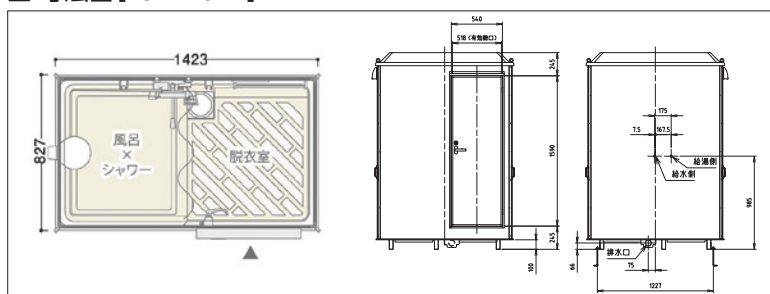

#### ■ 寸法図 [UB-18] (単位: mm)

### FS2-20RB/FS2-20SB

FS2-20RB

#### ■ 仕様

メーカー	株式会社ハマネツ		メーカー	株式会社ハマネツ	
型式	FS2-20RB		型式	FS2-20SB	
外形寸法	mm	W1,435×D835×H2,080	外形寸法	mm	W835×D1,435×H2,080
重量	kg	約90	重量	kg	約90
浴槽寸法	mm	W800×D700×H645	浴槽寸法	mm	W800×D700×H645
浴槽容量	ℓ	220	浴槽容量	ℓ	220

#### ■ 寸法図 [FS2-20RB] (単位: mm)