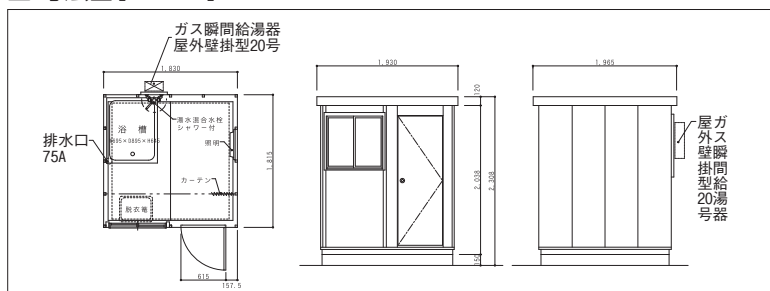

## 風呂ユニット

#### ■ 寸法図 [UB-18] (単位: mm)

#### ■ 仕様

メーカー	株式会社ハマネツ		メーカー	株式会社ハマネツ	
型式	FS2-20RB		型式	FS2-20SB	
外形寸法	mm	W1,435×D835×H2,080	外形寸法	mm	W835×D1,435×H2,080
重量	kg	約90	重量	kg	約90
浴槽寸法	mm	W800×D700×H645	浴槽寸法	mm	W800×D700×H645
浴槽容量	ℓ	220	浴槽容量	ℓ	220

#### ■ 寸法図 [FS2-20SB] (単位: mm)

※写真はFS2-20R、FS2-20Sタイプです。

※写真はFS2-25RBタイプです。