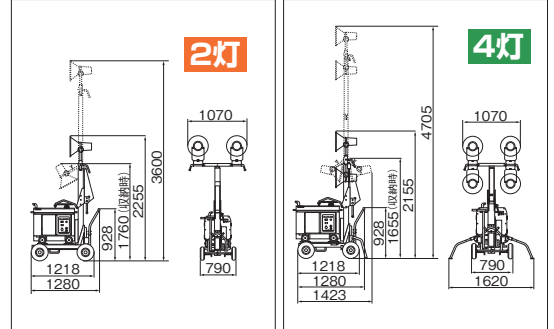

投光器(機)

2灯式・4灯式エンジン搭載型投光機

低騒音、低燃費のエンジン搭載型投光機で工事現場からイベントまで広範囲の照明用に最適。

国土交通省 新技術情報提供システム
NETIS 登録製品
KT-120042-VE

LB304D

NETIS
国土交通省 新技術情報提供システム 登録製品
オイルカード付発電機
登録番号:CG-140003-VE

SL223IDGC

■ 寸法図 [SL223IDGC・SL433IDGC] (単位: mm)

仕様

メーカー	やまびこ			ヤンマー建機		
	型式	SL223IDGC	SL433IDGC	LB202CC	LD304LB	LB604D
灯数	2	4	2	4	4	4
ランプ種類	メタルハライド	メタルハライド	LED	LED	LED	LED
出力	W	400×2	400×4	200×2	300×4	600×4
全光束	Lm	66,000	132,000	28,000	168,000	399,000
作業時高さ	mm	2,255~3,600	2,155~4,705	1,635~3,260	2,000~4,100	2,040~5,260
収納時寸法	mm	1,280×1,070×1,760	1,423×1,070×1,655	825×550×1,635	1,060×1,075×1,710	1,110×1,075×1,760
投光機質量	kg	116.0	169.0	39.5	130.0	153.0
搭載発電機						
型式		IDG3100MC	IDG3100MC	G1600iS2	YDG250VS-6E	YDG300VS-6E
出力	kW	3.1	3.1	1.6	2.5	3.0
使用燃料		軽油	軽油	ガソリン	軽油	軽油
燃料タンク容量	ℓ	16.0	16.0	4.2	15.0	15.0
連続運転可能時間	H	24.0	16.5	10.5	17.0	—
乾燥重量	kg	179	179	20	145	146
発電機搭載時総重量	kg	295.0	348.0	59.5	275.0	299.0

仕様

メーカー	やまびこ		ヤンマー建機
	型式	SBL133IDGC	LB080D
ランプ種類	メタルハライド		LED
出力	W	1,000	800
全光束	Lm	110,000	110,000
作業時高さ	mm	2,470~5,020	2,320~4,420
収納時寸法	mm	1,280×790×1,820	1,040×800×1,675
投光機質量	kg	135	145
搭載発電機			
型式		IDG3100MC	YDG250VS-6E
出力	kW	3.1	2.5
使用燃料		推奨 軽油	軽油
燃料タンク容量	ℓ	16	15
連続運転可能時間	H	22	23
乾燥重量	kg	179	145
発電機搭載時総重量	kg	314	250

■ 寸法図 [SBL133IDGC] (単位: mm)